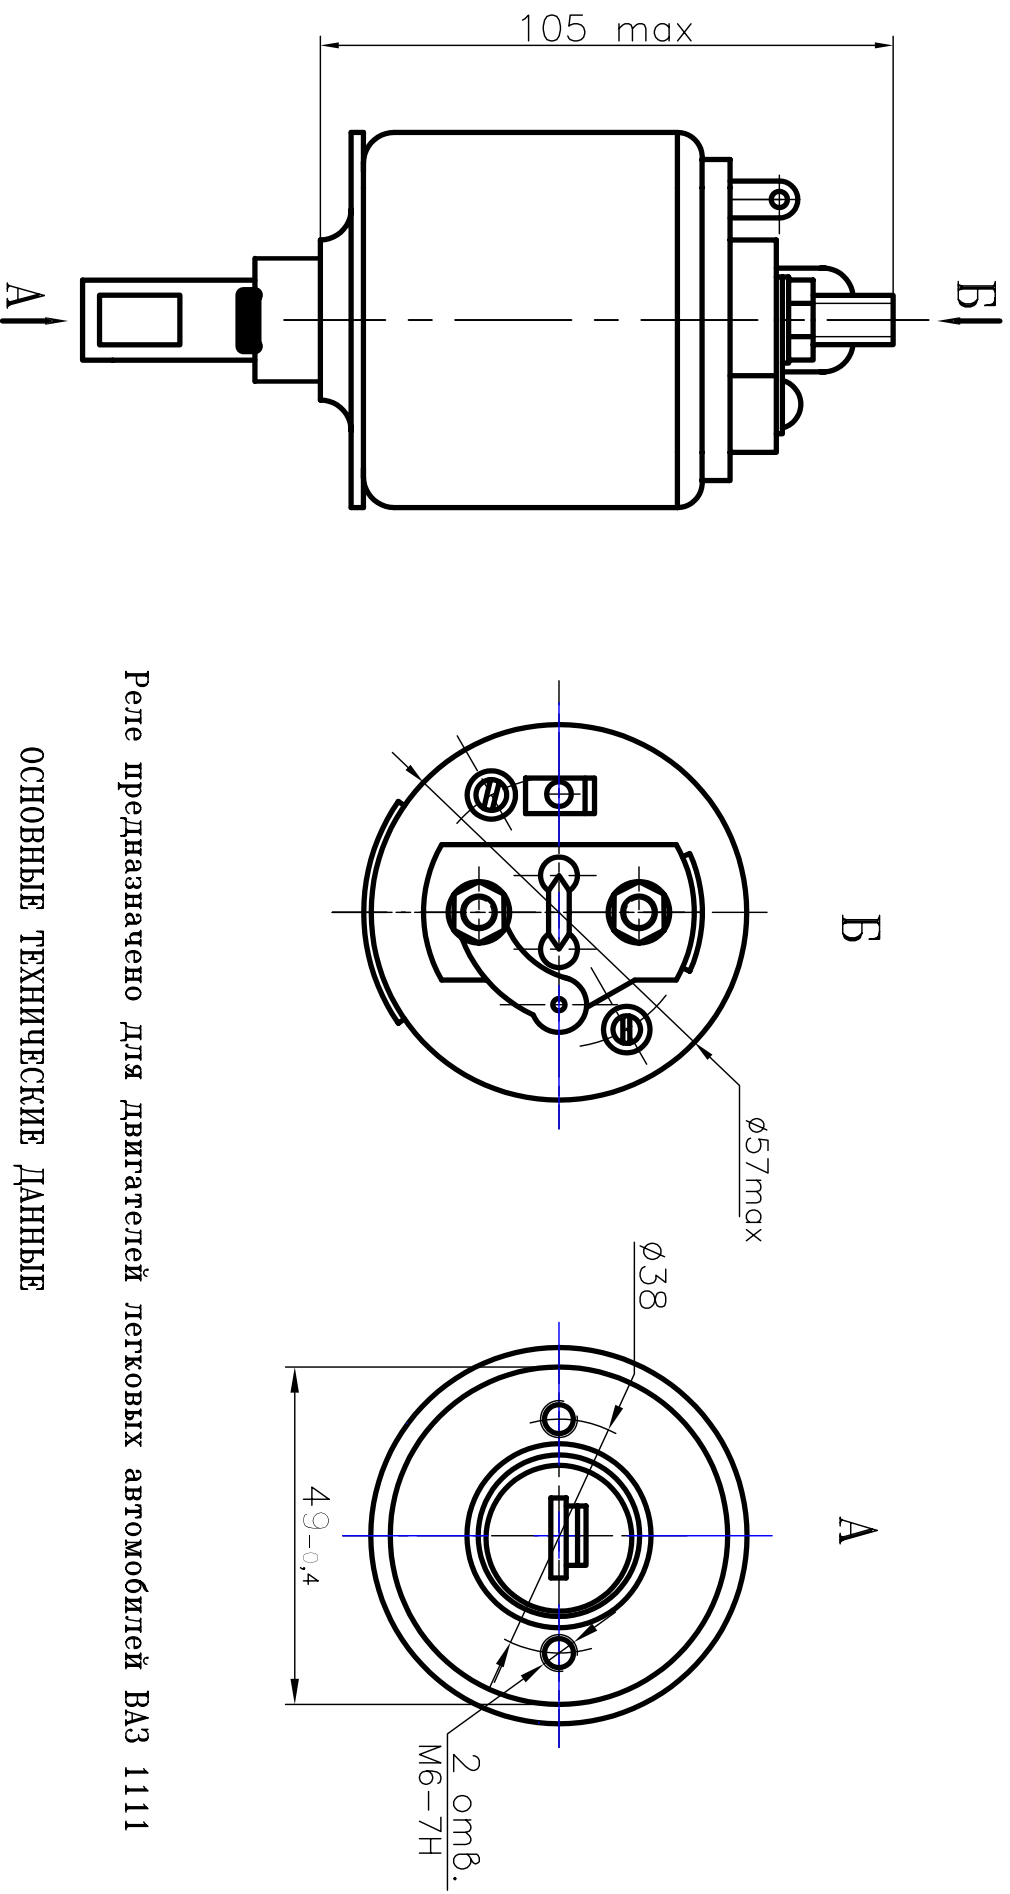

Реле электромагнитное 63.3708–800 ЕЖАИ.647000.001 ТУ
 для стартеров 11111.3708010–05

Реле предназначено для двигателей легковых автомобилей Ваз 1111

ОСНОВНЫЕ ТЕХНИЧЕСКИЕ ДАННЫЕ

Напряжение питания, В	- 12
Напряжение включения, В	- 9
Режим работы	- кратковременный
Исполнение	- пылебрызгозащитное
Средний ресурс, вкл	- 20000
Масса, кг	- 0,9