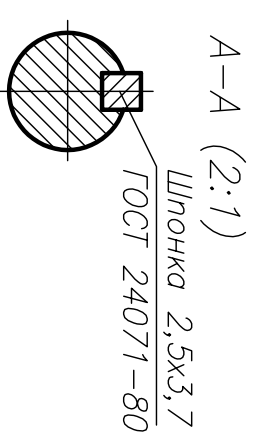

# Электродвигатель постоянного тока ДП 80-120-10-12, ДП 80-120-10-24 ОСТ В 16 0.515.072-85