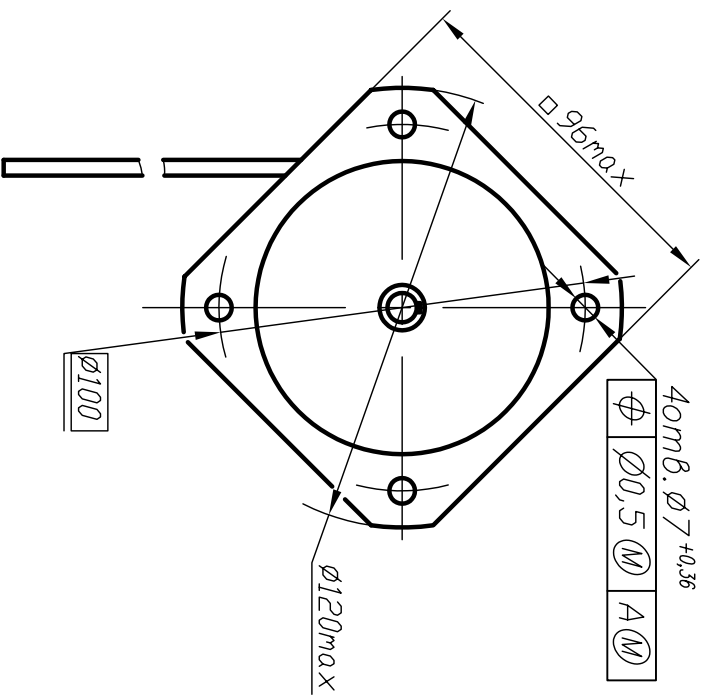

# Электродвигатель постоянного тока ДП 80-120-10-12, ДП 80-120-10-24 ОСТ В 16 0.515.072-85

## Электродвигатель предназначен для привода вентилятора

ДП 80-120-10-12	напряжение питания - 12 В
ДП 80-120-10-24	напряжение питания - 24 В

Полезная мощность - 120 Вт  
 Вращающий момент - 0,11 Н.м  
 Ток - не более 20 А - для 12 В; не более 10 А - для 24 В.  
 Частота вращения - 10000±1500 мин<sup>-1</sup>  
 Масса - 2,75 кг  
 Гарантийная наработка - 1000 ч  
 Гарантийный срок эксплуатации - 12 лет  
 Степень защиты - IP20