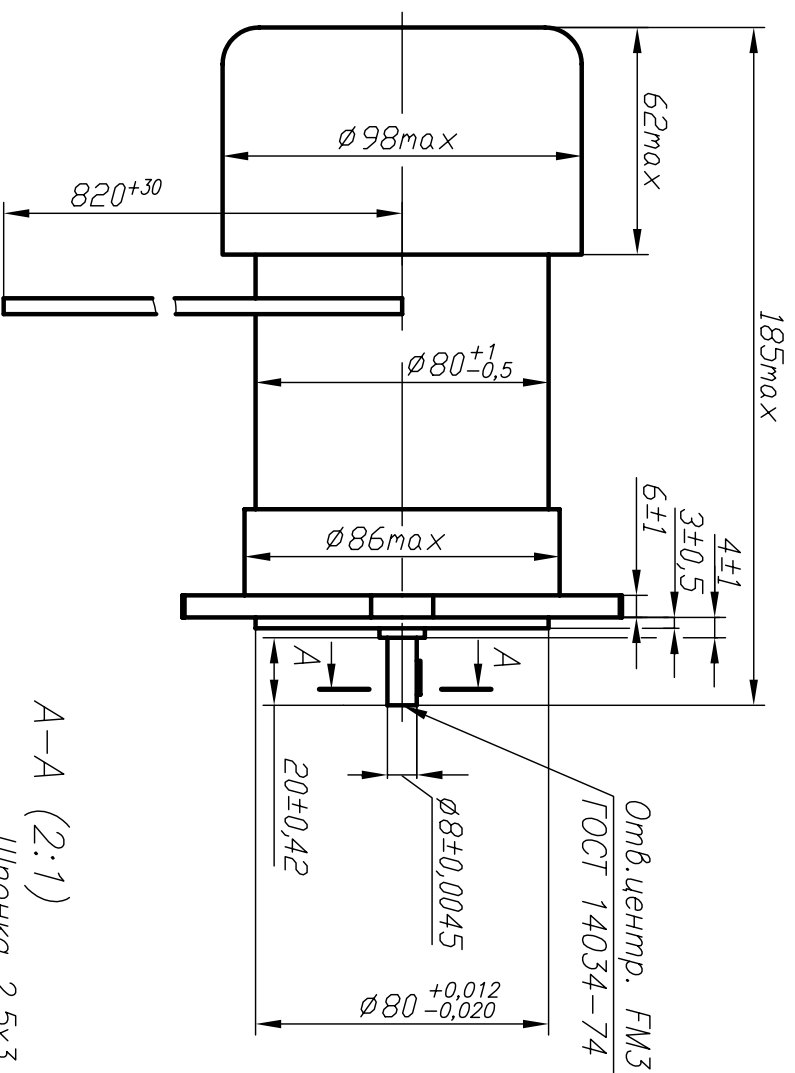

# Электродвигатель постоянного тока ДП 80-120-10-12, ДП 80-120-10-24 ОСТ В 16 0.515.072-85

## Электродвигатель предназначен для привода вентилятора

ДП 80-120-10-12	напряжение питания - 12 В
ДП 80-120-10-24	напряжение питания - 24 В

Полезная мощность - 120 Вт  
 Вращающий момент - 0,11 Н.м  
 Ток - не более 20 А - для 12 В; не более 10 А - для 24 В.  
 Частота вращения - 10000±1500 мин<sup>-1</sup>  
 Масса - 2,75 кг  
 Гарантийная наработка - 1000 ч  
 Гарантийный срок эксплуатации - 12 лет  
 Степень защиты - IP20